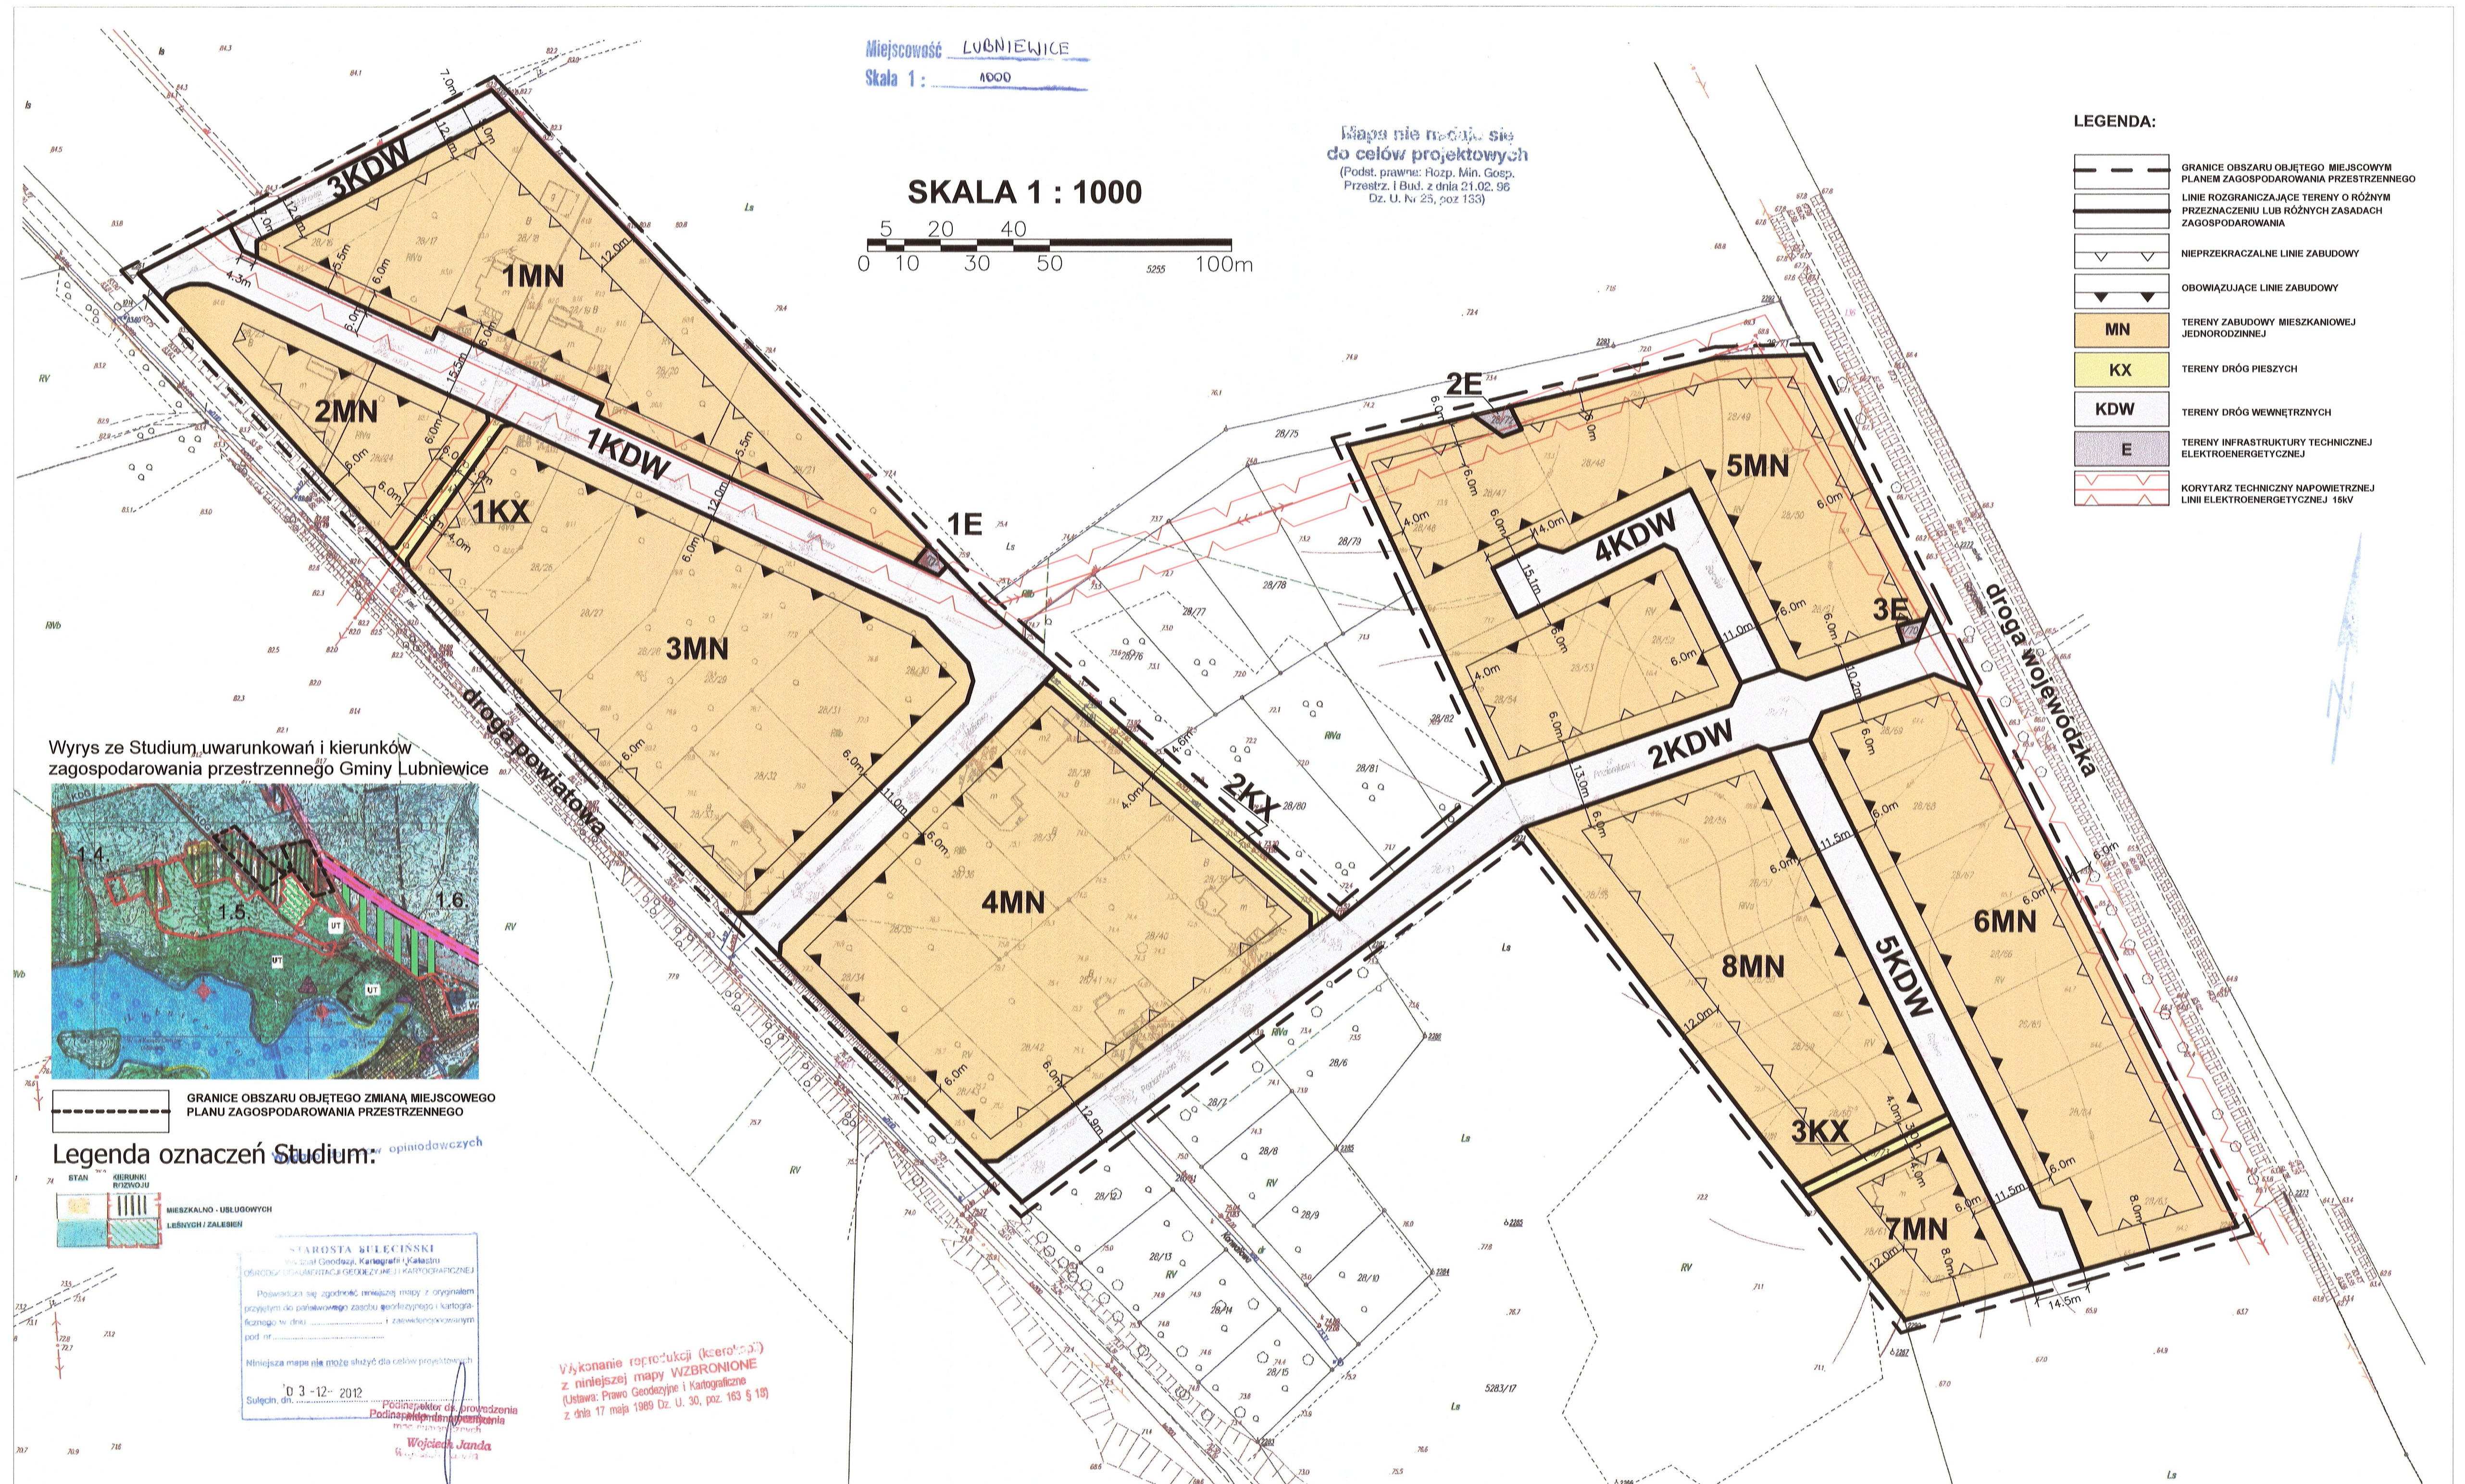

ZMIANA MIEJSCOWEGO PLANU ZAGOSPODAROWANIA PRZESTRZENNEGO dla terenu położonego pomiędzy ulicami Leśną i Gorzowską w Lubniewicach

ZAŁĄCZNIK NR 1
DO UCHWAŁY NR XXIX/208/2013
RADY MIEJSKIEJ W LUBNIEWICACH
z dnia 25 kwietnia 2013 r.

PRZEWODNIŁKA
Rady Miejskiej
Lubniewice